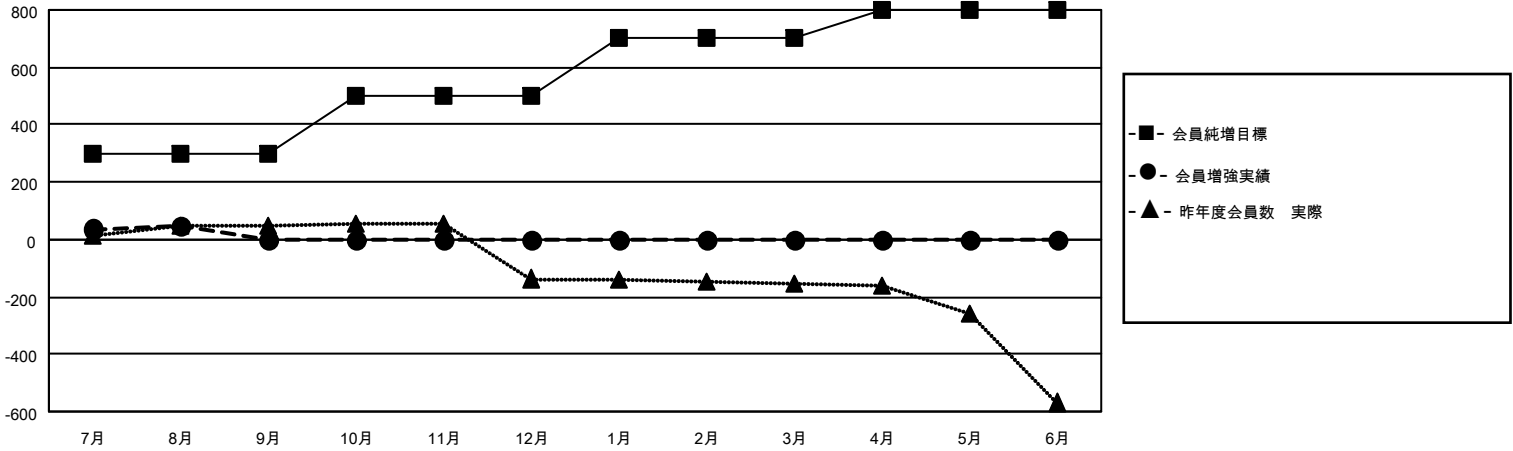

MONTHLY MEMBERSHIP PROGRESS REPORT

地域 JAPAN

District 335 B

Results as of: 8/31/2021

クラブ			
結果：2021-2022			
四半期	新クラブ目標	新クラブ	解散クラブ
7月/8月/9月	1	0	2
10月/11月/12月	0	0	0
1月/2月/3月	5	0	0
4月/5月/6月	4	0	0

名			
結果：2021-2022			
四半期	会員純増目標	会員増強実績	退会者(転籍を含む)実際
7月/8月/9月	300	111	51
10月/11月/12月	200	0	0
1月/2月/3月	200	0	0
4月/5月/6月	100	0	0

新クラブ目標及び実績累計

会員目標及び実績累計

解散クラブ: 2	48 CLUBS OF 153 一名以上の新会 員を登録	男女別	
退会者		男性	4,510 (71.09%)
物故会員 10	会員累計データを見るには、 ここをクリック	女性	1,834 (28.91%)
クラブ解散 0		NON BINARY	0 (0.00%)
その他 41		PREFER NOT TO ANSWER	0 (0.00%)
合計 51		世帯主/家族会員合計	2,894
		国際会費半額の家族会員	1,576