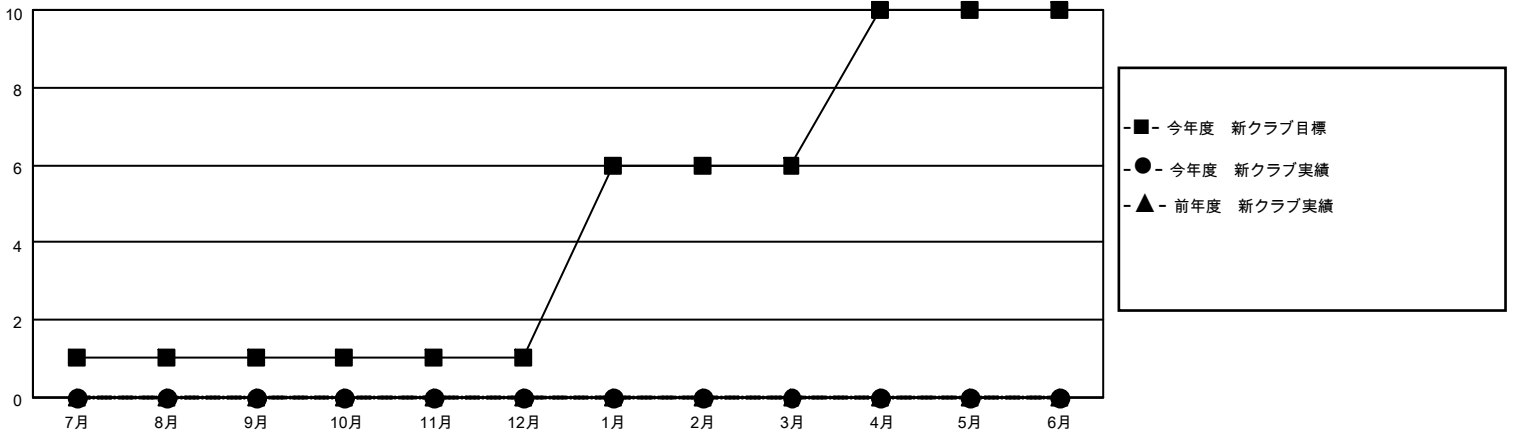

MONTHLY MEMBERSHIP PROGRESS REPORT

地域 JAPAN

District 335 B

Results as of: 8/31/2021

クラブ			
結果：2021-2022			
四半期	新クラブ目標	新クラブ	解散クラブ
7月/8月/9月	1	0	2
10月/11月/12月	0	0	0
1月/2月/3月	5	0	0
4月/5月/6月	4	0	0

名			
結果：2021-2022			
四半期	会員純増目標	会員増強実績	退会者(転籍を含む)実際
7月/8月/9月	300	111	51
10月/11月/12月	200	0	0
1月/2月/3月	200	0	0
4月/5月/6月	100	0	0

新クラブ目標及び実績累計

会員目標及び実績累計

解散クラブ: 2	48 CLUBS OF 153 一名以上の新会 員を登録	男女別	
退会者		男性	4,510 (71.09%)
物故会員 10	会員累計データを見るには、 ここをクリック	女性	1,834 (28.91%)
クラブ解散 0		NON BINARY	0 (0.00%)
その他 41		PREFER NOT TO ANSWER	0 (0.00%)
合計 51		世帯主/家族会員合計	2,894
		国際会費半額の家族会員	1,576